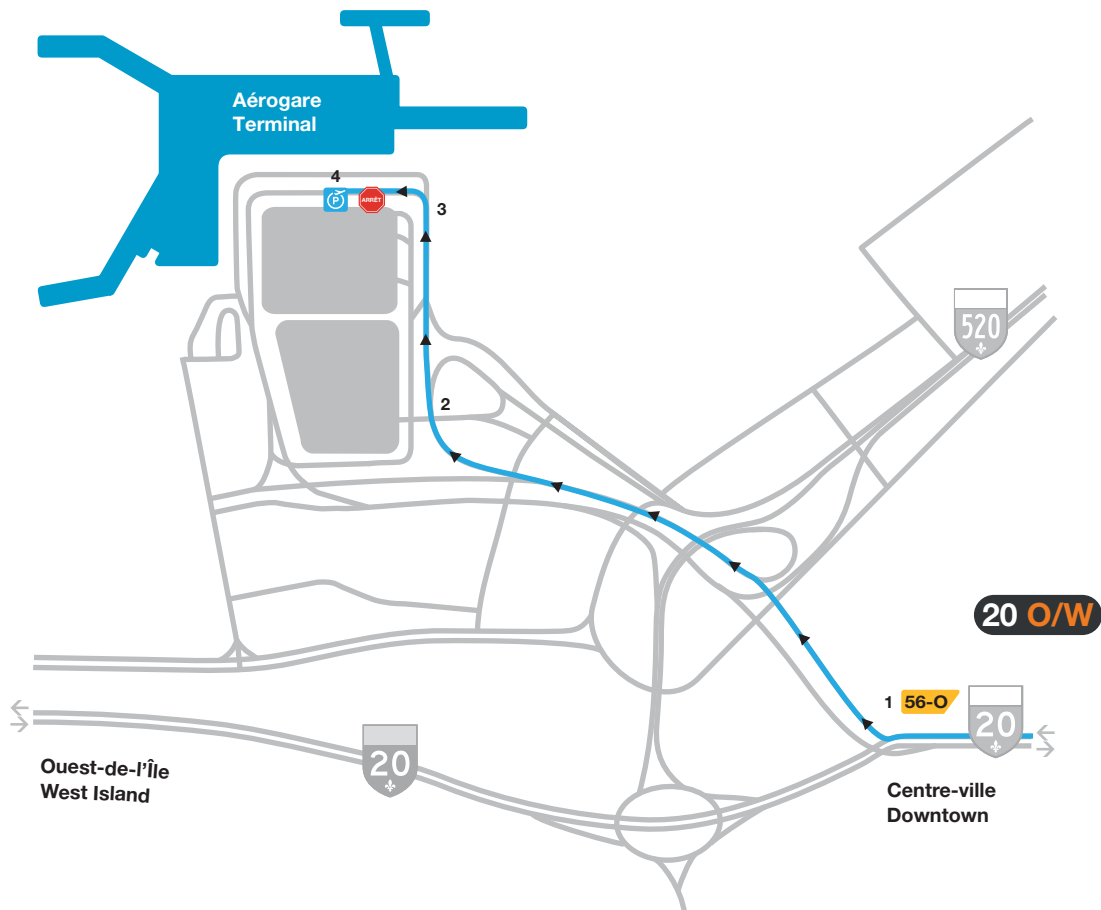

ValetParc

DIRECTIONS ROUTIÈRES

EN PROVENANCE DE L'AUTOROUTE 20 **O**UEST (Montréal)

EN PROVENANCE DE L'AUTOROUTE 20 **E**ST (Ouest-de-l'Île)

EN PROVENANCE DE L'AUTOROUTE 520 **O**UEST

ValetParc

DIRECTIONS ROUTIÈRES

EN PROVENANCE DE L'AUTOROUTE 20 OUEST (Montréal)

- 1 Prenez la sortie 56-O vers P.-E.-Trudeau.
- 2 Suivez les indications vers Aéroport.
- 3 Suivez les indications vers ValetParc/Arrivées.
- 4 Sur le débarcadère des arrivées, l'entrée du ValetParc se trouve à votre gauche après le premier arrêt.

ValetParc

DIRECTIONS ROUTIÈRES

EN PROVENANCE DE L'AUTOROUTE 20 EST (Ouest-de-l'Île)

- 1 Prenez la sortie 56 vers P.-E.-Trudeau/A-520 Est/Avenue Dorval.
- 2 Au rond-point Dorval, suivez les indications vers l'aéroport/Autoroute Côte-de-Liesse (A-520 Est).
- 3 Sous le viaduc, gardez la voie de gauche et suivez les indications vers l'aéroport.
- 4 Suivez les indications vers Aérogare.
- 5 Suivez les indications vers ValetParc/Arrivées.
- 6 Sur le débarcadère des arrivées, l'entrée du ValetParc se trouve à votre gauche après le premier arrêt.

ValetParc

DIRECTIONS ROUTIÈRES

EN PROVENANCE DE L'AUTOROUTE 520 OUEST

- 1 Prenez la sortie 1-O vers Aéroport P.-E.-Trudeau.
- 2 Suivez les indications vers Aéroport P.-E.-Trudeau.
- 3 Suivez les indications vers Aérogare.
- 4 Suivez les indications vers ValetParc/Arrivées.
- 5 Sur le débarcadère des arrivées, l'entrée du ValetParc se trouve à votre gauche après le premier arrêt.