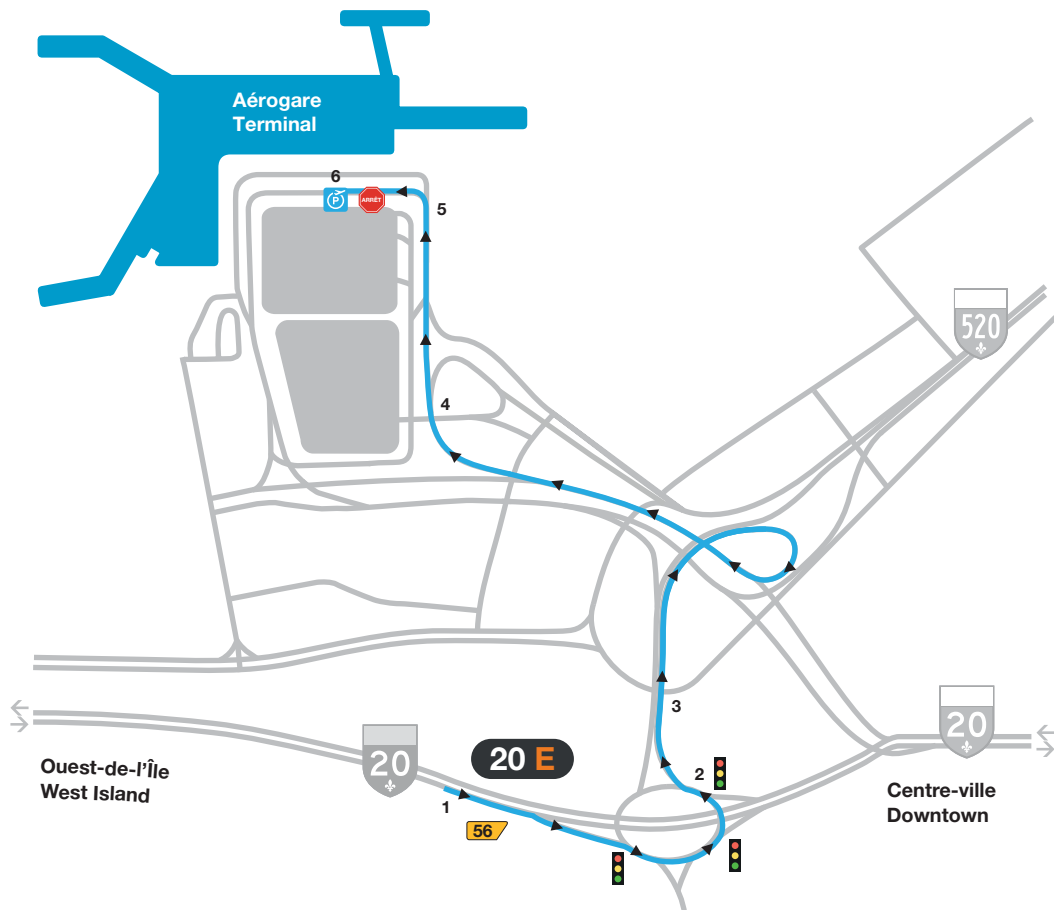

ValetParc

DIRECTIONS ROUTIÈRES

EN PROVENANCE DE L'AUTOROUTE 20 **O**UEST (Montréal)

EN PROVENANCE DE L'AUTOROUTE 20 **E**ST (Ouest-de-l'Île)

EN PROVENANCE DE L'AUTOROUTE 520 **O**UEST

ValetParc

DIRECTIONS ROUTIÈRES

EN PROVENANCE DE L'AUTOROUTE 20 OUEST (Montréal)

- 1 Prenez la sortie 56-O vers P.-E.-Trudeau.
- 2 Suivez les indications vers Aéroport.
- 3 Suivez les indications vers ValetParc/Arrivées.
- 4 Sur le débarcadère des arrivées, l'entrée du ValetParc se trouve à votre gauche après le premier arrêt.

ValetParc

DIRECTIONS ROUTIÈRES

EN PROVENANCE DE L'AUTOROUTE 20 EST (Ouest-de-l'Île)

- 1 Prenez la sortie 56 vers P.-E.-Trudeau/A-520 Est/Avenue Dorval.
- 2 Au rond-point Dorval, suivez les indications vers l'aéroport/Autoroute Côte-de-Liesse (A-520 Est).
- 3 Sous le viaduc, gardez la voie de gauche et suivez les indications vers l'aéroport.
- 4 Suivez les indications vers Aérogare.
- 5 Suivez les indications vers ValetParc/Arrivées.
- 6 Sur le débarcadère des arrivées, l'entrée du ValetParc se trouve à votre gauche après le premier arrêt.

ValetParc

DIRECTIONS ROUTIÈRES

EN PROVENANCE DE L'AUTOROUTE 520 OUEST

- 1 Prenez la sortie 1-O vers Aéroport P.-E.-Trudeau.
- 2 Suivez les indications vers Aéroport P.-E.-Trudeau.
- 3 Suivez les indications vers Aérogare.
- 4 Suivez les indications vers ValetParc/Arrivées.
- 5 Sur le débarcadère des arrivées, l'entrée du ValetParc se trouve à votre gauche après le premier arrêt.