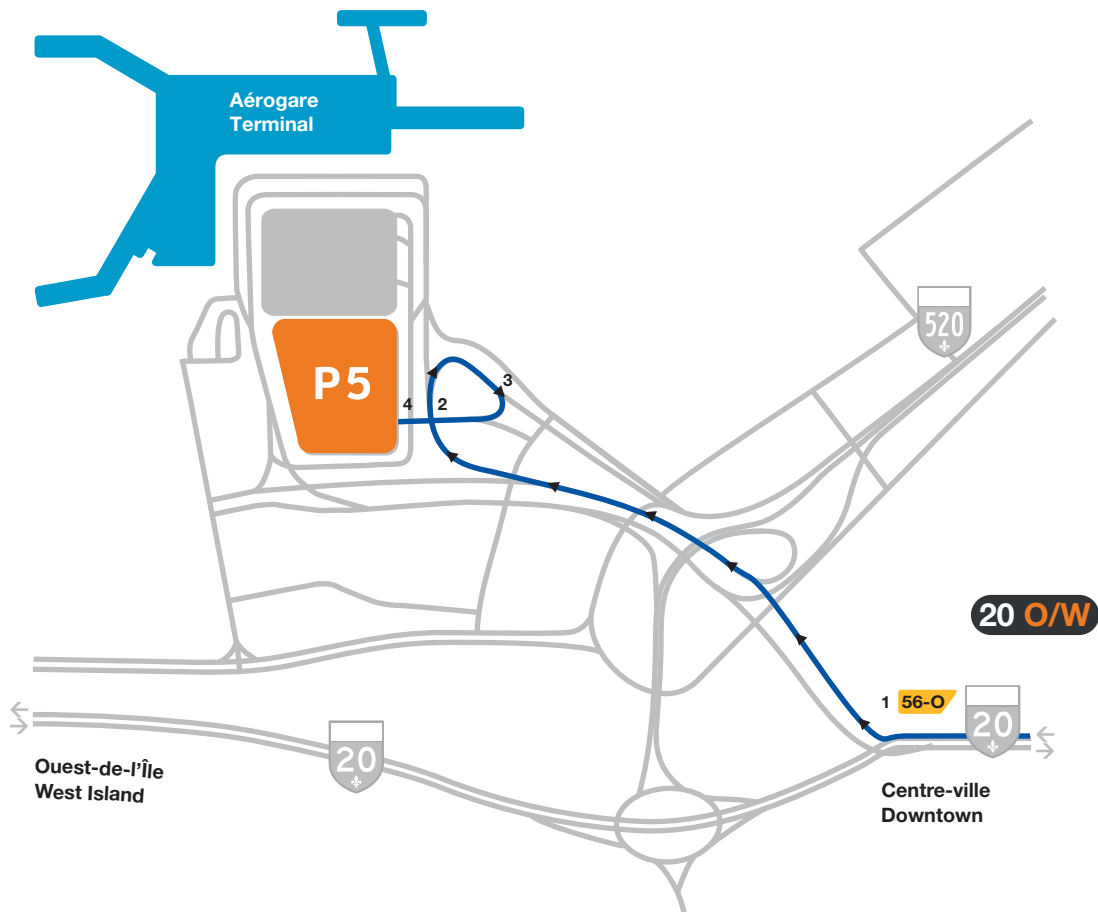

## DIRECTIONS ROUTIÈRES

EN PROVENANCE DE L'AUTOROUTE 20 OUEST (Montréal)

---

EN PROVENANCE DE L'AUTOROUTE 20 EST (Ouest-de-l'Île)

---

EN PROVENANCE DE L'AUTOROUTE 520 OUEST

---

### EN PROVENANCE DE L'AUTOROUTE 20 OUEST (Montréal)

- 1 Prenez la sortie 56-O vers P.-E.-Trudeau.
- 2 Prenez la sortie vers Stationnements/Voitures de location.
- 3 Tournez à droite vers Étagé/Voitures de location/P5.
- 4 Continuez tout droit jusqu'à l'entrée de l'EconoParc P5.

### EN PROVENANCE DE L'AUTOROUTE 20 EST (Ouest-de-l'Île)

- 1 Prenez la sortie 56 vers P.-E.-Trudeau/A-520 Est/Avenue Dorval.
- 2 Au rond-point Dorval, suivez les indications vers l'aéroport/Autoroute Côte-de-Liesse (A-520 Est).
- 3 Sous le viaduc, gardez la voie de gauche et suivez les indications vers l'aéroport.
- 4 Prenez la sortie vers Stationnements/Voitures de location.
- 5 Tournez à droite vers Étagé/Voitures de location/P5.
- 6 Continuez tout droit jusqu'à l'entrée de l'EconoParc P5.

### EN PROVENANCE DE L'AUTOROUTE 520 OUEST

- 1 Prenez la sortie 1-O vers Aéroport P.-E.-Trudeau.
- 2 Suivez les indications vers Aéroport P.-E.-Trudeau.
- 3 Prenez la sortie vers Stationnements/Voitures de location.
- 4 Tournez à droite vers Étagé/Voitures de location/P5.
- 5 Continuez tout droit jusqu'à l'entrée de l'EconoParc P5.