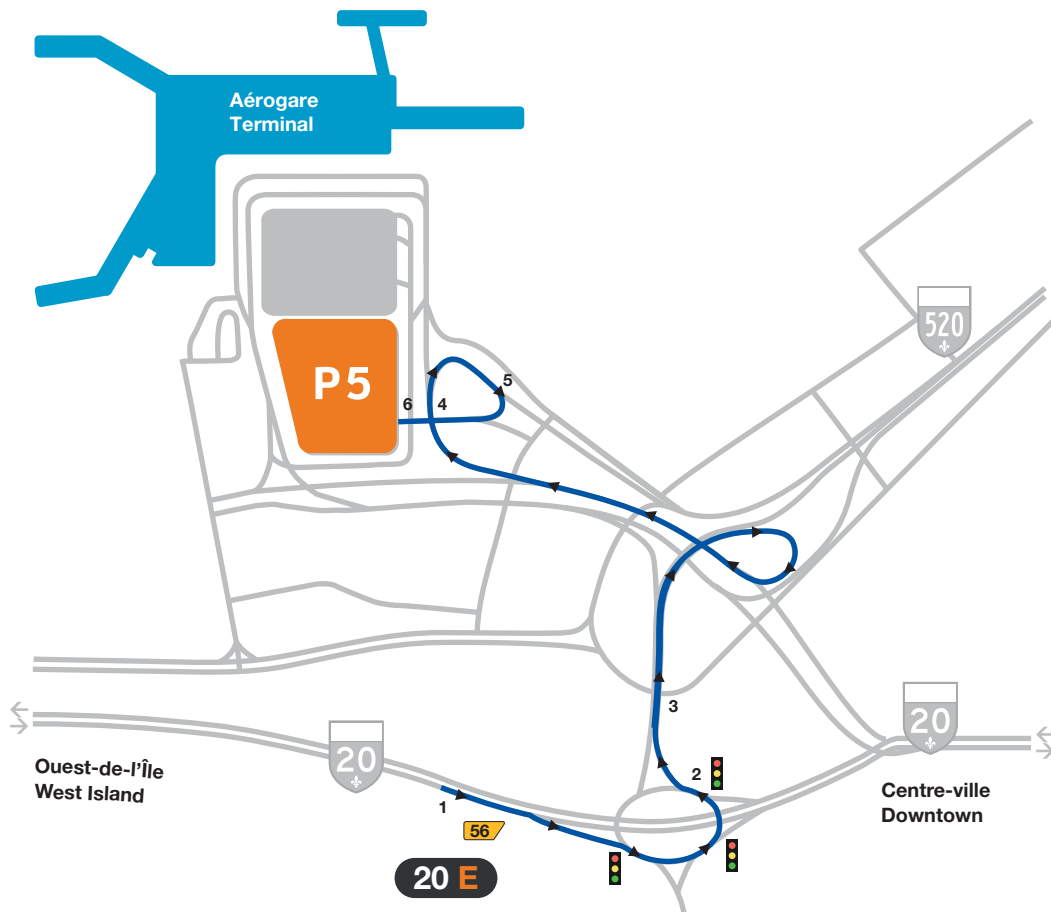

## DIRECTIONS ROUTIÈRES

EN PROVENANCE DE L'AUTOROUTE 20 OUEST (Montréal)

---

EN PROVENANCE DE L'AUTOROUTE 20 EST (Ouest-de-l'Île)

---

EN PROVENANCE DE L'AUTOROUTE 520 OUEST

---

### EN PROVENANCE DE L'AUTOROUTE 20 OUEST (Montréal)

- 1 Prenez la sortie 56-O vers P.-E.-Trudeau.
- 2 Prenez la sortie vers Stationnements/Voitures de location.
- 3 Tournez à droite vers Étagé/Voitures de location/P5.
- 4 Continuez tout droit jusqu'à l'entrée de l'EconoParc P5.

### EN PROVENANCE DE L'AUTOROUTE 20 EST (Ouest-de-l'Île)

- 1 Prenez la sortie 56 vers P.-E.-Trudeau/A-520 Est/Avenue Dorval.
- 2 Au rond-point Dorval, suivez les indications vers l'aéroport/Autoroute Côte-de-Liesse (A-520 Est).
- 3 Sous le viaduc, gardez la voie de gauche et suivez les indications vers l'aéroport.
- 4 Prenez la sortie vers Stationnements/Voitures de location.
- 5 Tournez à droite vers Étagé/Voitures de location/P5.
- 6 Continuez tout droit jusqu'à l'entrée de l'EconoParc P5.

### EN PROVENANCE DE L'AUTOROUTE 520 OUEST

- 1 Prenez la sortie 1-O vers Aéroport P.-E.-Trudeau.
- 2 Suivez les indications vers Aéroport P.-E.-Trudeau.
- 3 Prenez la sortie vers Stationnements/Voitures de location.
- 4 Tournez à droite vers Étagé/Voitures de location/P5.
- 5 Continuez tout droit jusqu'à l'entrée de l'EconoParc P5.