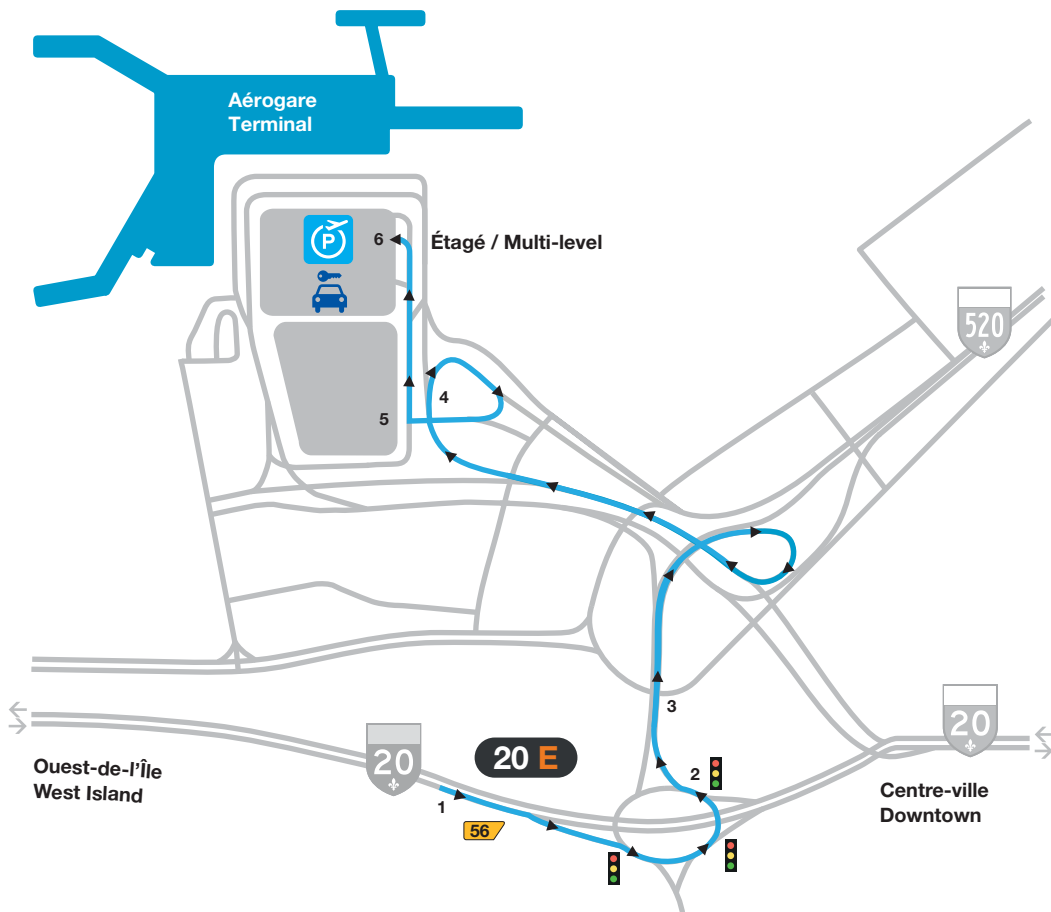

Étagé

DIRECTIONS ROUTIÈRES

EN PROVENANCE DE L'AUTOROUTE 20 **O**UEST (Montréal)

EN PROVENANCE DE L'AUTOROUTE 20 **E**ST (Ouest-de-l'Île)

EN PROVENANCE DE L'AUTOROUTE 520 **O**UEST

Étagé

DIRECTIONS ROUTIÈRES

EN PROVENANCE DE L'AUTOROUTE 20 OUEST (Montréal)

- 1 Prenez la sortie 56-O vers P.-E.-Trudeau.
- 2 Prenez la sortie vers Stationnements/Voitures de location.
- 3 Tournez à droite vers Étagé/Voitures de location.
- 4 Continuez tout droit vers Étagé. Serrez à gauche pour l'entrée du stationnement.

Étagé

DIRECTIONS ROUTIÈRES

EN PROVENANCE DE L'AUTOROUTE 20 EST (Ouest-de-l'Île)

- 1 Prenez la sortie 56 vers P.-E.-Trudeau/A-520 Est/Avenue Dorval.
- 2 Au rond-point Dorval, suivez les indications vers l'aéroport/Autoroute Côte-de-Liesse (A-520 Est).
- 3 Sous le viaduc, gardez la voie de gauche et suivez les indications vers l'aéroport.
- 4 Prenez la sortie vers Stationnements/Voitures de location.
- 5 Tournez à droite vers Étagé/Voitures de location.
- 6 Continuez tout droit vers Étagé. Serrez à gauche pour l'entrée du stationnement.

Étagé

DIRECTIONS ROUTIÈRES

EN PROVENANCE DE L'AUTOROUTE 520 OUEST

- 1 Prenez la sortie 1-O vers Aéroport P.-E.-Trudeau.
- 2 Suivez les indications vers Aéroport P.-E.-Trudeau.
- 3 Prenez la sortie vers Stationnements/Voitures de location.
- 4 Tournez à droite vers Étagé/Voitures de location.
- 5 Continuez tout droit vers Étagé. Serrez à gauche pour l'entrée du stationnement.