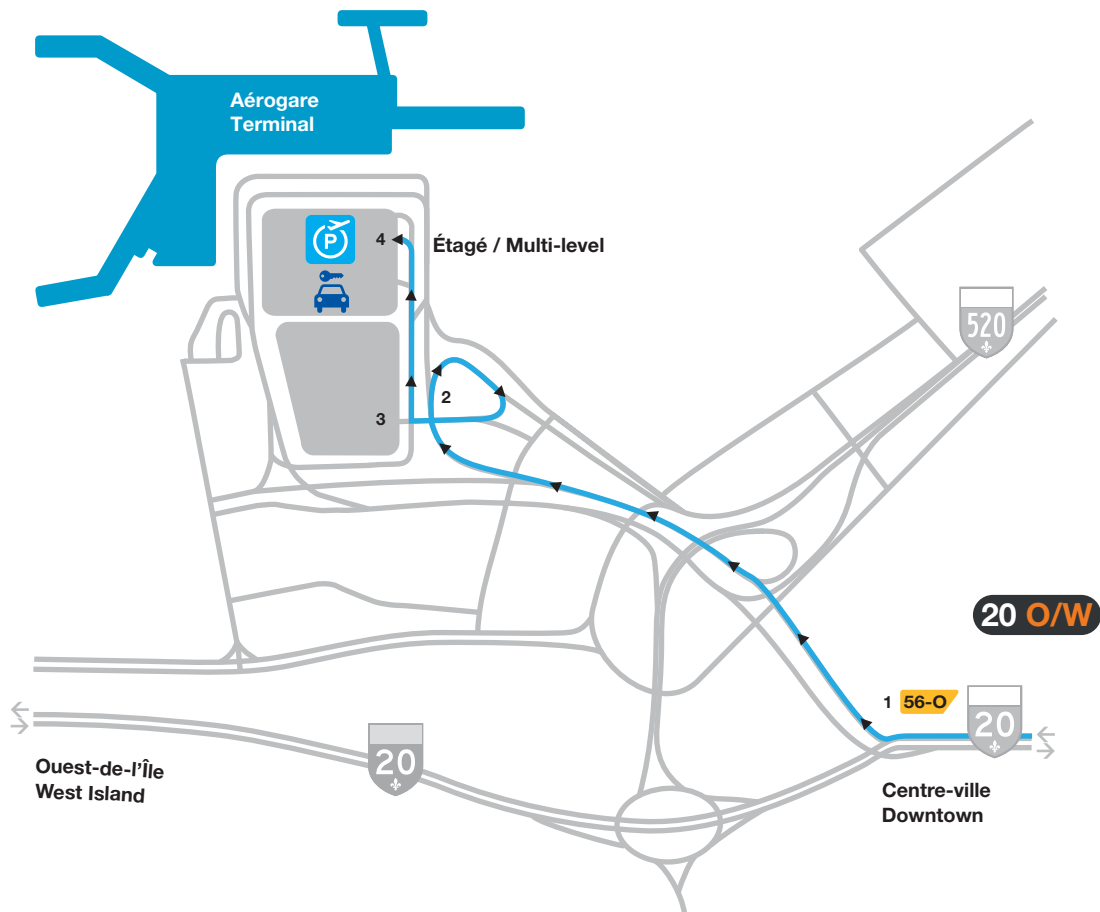

Étagé

DIRECTIONS ROUTIÈRES

EN PROVENANCE DE L'AUTOROUTE 20 **O**UEST (Montréal)

EN PROVENANCE DE L'AUTOROUTE 20 **E**ST (Ouest-de-l'Île)

EN PROVENANCE DE L'AUTOROUTE 520 **O**UEST

Étagé

DIRECTIONS ROUTIÈRES

EN PROVENANCE DE L'AUTOROUTE 20 OUEST (Montréal)

- 1 Prenez la sortie 56-O vers P.-E.-Trudeau.
- 2 Prenez la sortie vers Stationnements/Voitures de location.
- 3 Tournez à droite vers Étagé/Voitures de location.
- 4 Continuez tout droit vers Étagé. Serrez à gauche pour l'entrée du stationnement.

Étagé

DIRECTIONS ROUTIÈRES

EN PROVENANCE DE L'AUTOROUTE 20 EST (Ouest-de-l'Île)

- 1 Prenez la sortie 56 vers P.-E.-Trudeau/A-520 Est/Avenue Dorval.
- 2 Au rond-point Dorval, suivez les indications vers l'aéroport/Autoroute Côte-de-Liesse (A-520 Est).
- 3 Sous le viaduc, gardez la voie de gauche et suivez les indications vers l'aéroport.
- 4 Prenez la sortie vers Stationnements/Voitures de location.
- 5 Tournez à droite vers Étagé/Voitures de location.
- 6 Continuez tout droit vers Étagé. Serrez à gauche pour l'entrée du stationnement.

Étagé

DIRECTIONS ROUTIÈRES

EN PROVENANCE DE L'AUTOROUTE 520 OUEST

- 1 Prenez la sortie 1-O vers Aéroport P.-E.-Trudeau.
- 2 Suivez les indications vers Aéroport P.-E.-Trudeau.
- 3 Prenez la sortie vers Stationnements/Voitures de location.
- 4 Tournez à droite vers Étagé/Voitures de location.
- 5 Continuez tout droit vers Étagé. Serrez à gauche pour l'entrée du stationnement.