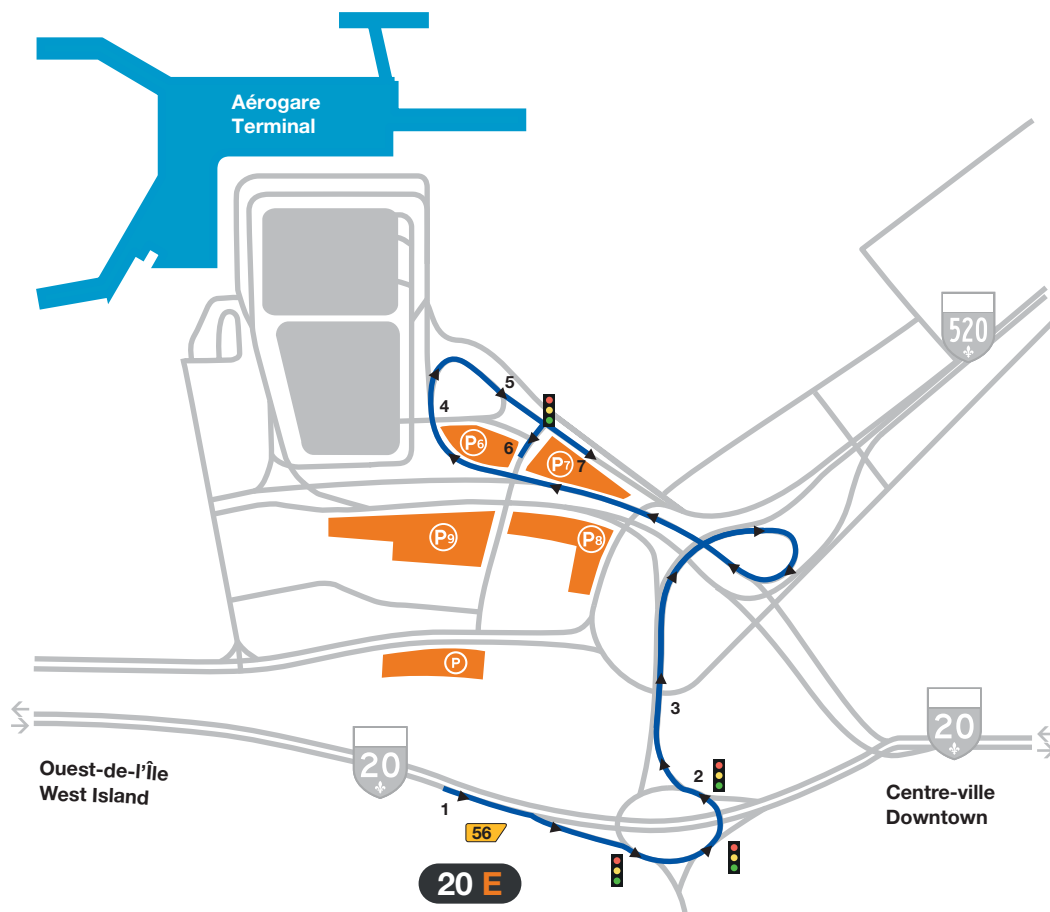

EconoParc

DIRECTIONS ROUTIÈRES

EN PROVENANCE DE L'AUTOROUTE 20 **O**UEST (Montréal)

EN PROVENANCE DE L'AUTOROUTE 20 **E**ST (Ouest-de-l'Île)

EN PROVENANCE DE L'AUTOROUTE 520 **O**UEST

EconoParc

DIRECTIONS ROUTIÈRES

EN PROVENANCE DE L'AUTOROUTE 20 OUEST (Montréal)

- 1 Prenez la sortie 56-O vers P.-E.-Trudeau.
- 2 Prenez la sortie vers Stationnements/Voitures de location.
- 3 Continuez tout droit jusqu'aux feux de circulation vers EconoParc.
- 4 Aux feux de circulation tournez à droite sur la rue Arthur-Fecteau pour accéder aux stationnements **EconoParc P6-P8-P9**.
- 5 Continuez tout droit pour accéder au stationnement **EconoParc P7**.

EconoParc

DIRECTIONS ROUTIÈRES

EN PROVENANCE DE L'AUTOROUTE 20 EST (Ouest-de-l'Île)

- 1 Prenez la sortie 56 vers P.-E.-Trudeau/A-520 Est/Avenue Dorval.
- 2 Au rond-point Dorval, suivez les indications vers l'aéroport/Autoroute Côte-de-Liesse (A-520 Est).
- 3 Sous le viaduc, gardez la voie de gauche et suivez les indications vers l'aéroport.
- 4 Prenez la sortie vers Stationnements/Voitures de location.
- 5 Continuez tout droit jusqu'aux feux de circulation vers EconoParc.
- 6 Aux feux de circulation tournez à droite sur la rue Arthur-Fecteau pour accéder aux stationnements **EconoParc P6-P8-P9**.
- 7 Continuez tout droit pour accéder au stationnement **EconoParc P7**.

EconoParc

DIRECTIONS ROUTIÈRES

EN PROVENANCE DE L'AUTOROUTE 520 OUEST

- 1 Prenez la sortie 1-O vers Aéroport P.-E.-Trudeau.
- 2 Suivez les indications vers Aéroport P.-E.-Trudeau.
- 3 Prenez la sortie vers Stationnements/Voitures de location.
- 4 Continuez tout droit jusqu'aux feux de circulation vers EconoParc.
- 5 Aux feux de circulation tournez à droite sur la rue Arthur-Fecteau pour accéder aux stationnements **EconoParc P6-P8-P9**.
- 6 Continuez tout droit pour accéder au stationnement **EconoParc P7**.