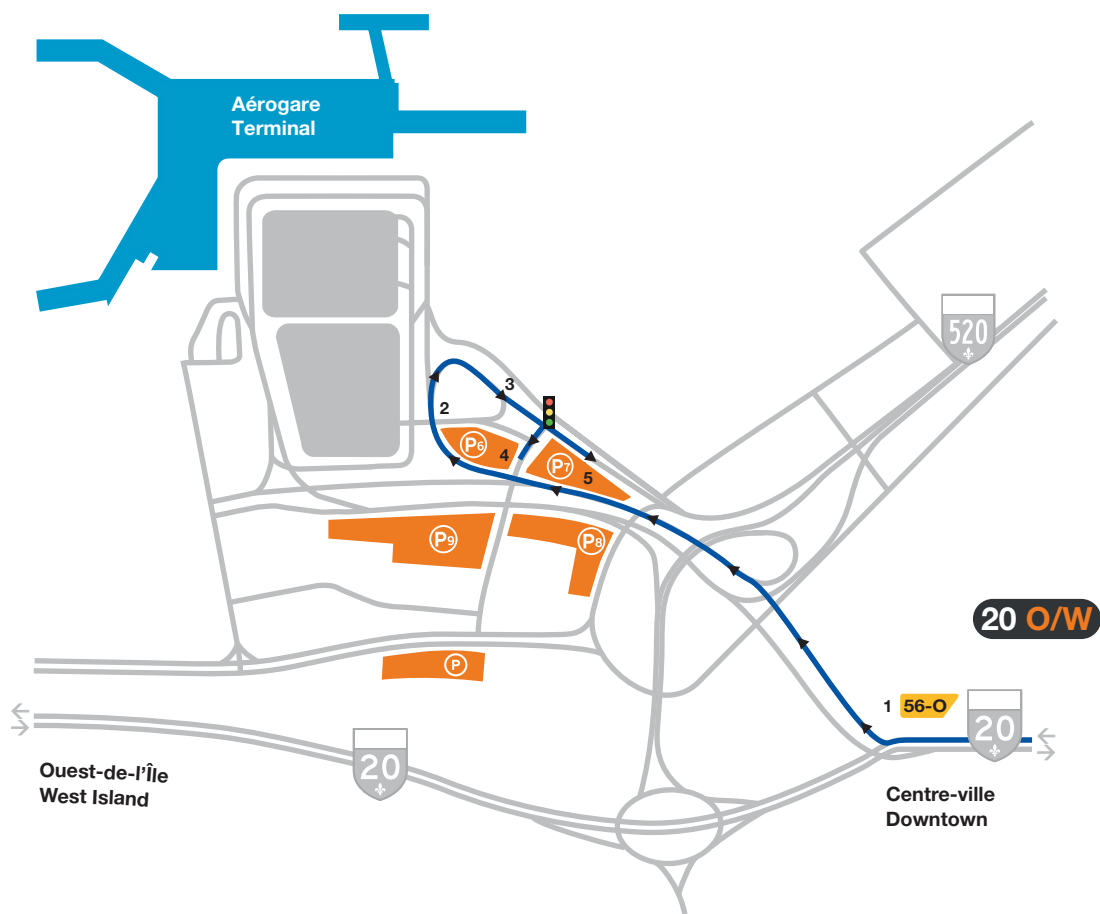

EconoParc

DIRECTIONS ROUTIÈRES

EN PROVENANCE DE L'AUTOROUTE 20 **O**UEST (Montréal)

EN PROVENANCE DE L'AUTOROUTE 20 **E**ST (Ouest-de-l'Île)

EN PROVENANCE DE L'AUTOROUTE 520 **O**UEST

EconoParc

DIRECTIONS ROUTIÈRES

EN PROVENANCE DE L'AUTOROUTE 20 OUEST (Montréal)

- 1 Prenez la sortie 56-O vers P.-E.-Trudeau.
- 2 Prenez la sortie vers Stationnements/Voitures de location.
- 3 Continuez tout droit jusqu'aux feux de circulation vers EconoParc.
- 4 Aux feux de circulation tournez à droite sur la rue Arthur-Fecteau pour accéder aux stationnements **EconoParc P6-P8-P9**.
- 5 Continuez tout droit pour accéder au stationnement **EconoParc P7**.

EconoParc

DIRECTIONS ROUTIÈRES

EN PROVENANCE DE L'AUTOROUTE 20 EST (Ouest-de-l'Île)

- 1 Prenez la sortie 56 vers P.-E.-Trudeau/A-520 Est/Avenue Dorval.
- 2 Au rond-point Dorval, suivez les indications vers l'aéroport/Autoroute Côte-de-Liesse (A-520 Est).
- 3 Sous le viaduc, gardez la voie de gauche et suivez les indications vers l'aéroport.
- 4 Prenez la sortie vers Stationnements/Voitures de location.
- 5 Continuez tout droit jusqu'aux feux de circulation vers EconoParc.
- 6 Aux feux de circulation tournez à droite sur la rue Arthur-Fecteau pour accéder aux stationnements **EconoParc P6-P8-P9**.
- 7 Continuez tout droit pour accéder au stationnement **EconoParc P7**.

EconoParc

DIRECTIONS ROUTIÈRES

EN PROVENANCE DE L'AUTOROUTE 520 OUEST

- 1 Prenez la sortie 1-O vers Aéroport P.-E.-Trudeau.
- 2 Suivez les indications vers Aéroport P.-E.-Trudeau.
- 3 Prenez la sortie vers Stationnements/Voitures de location.
- 4 Continuez tout droit jusqu'aux feux de circulation vers EconoParc.
- 5 Aux feux de circulation tournez à droite sur la rue Arthur-Fecteau pour accéder aux stationnements **EconoParc P6-P8-P9**.
- 6 Continuez tout droit pour accéder au stationnement **EconoParc P7**.