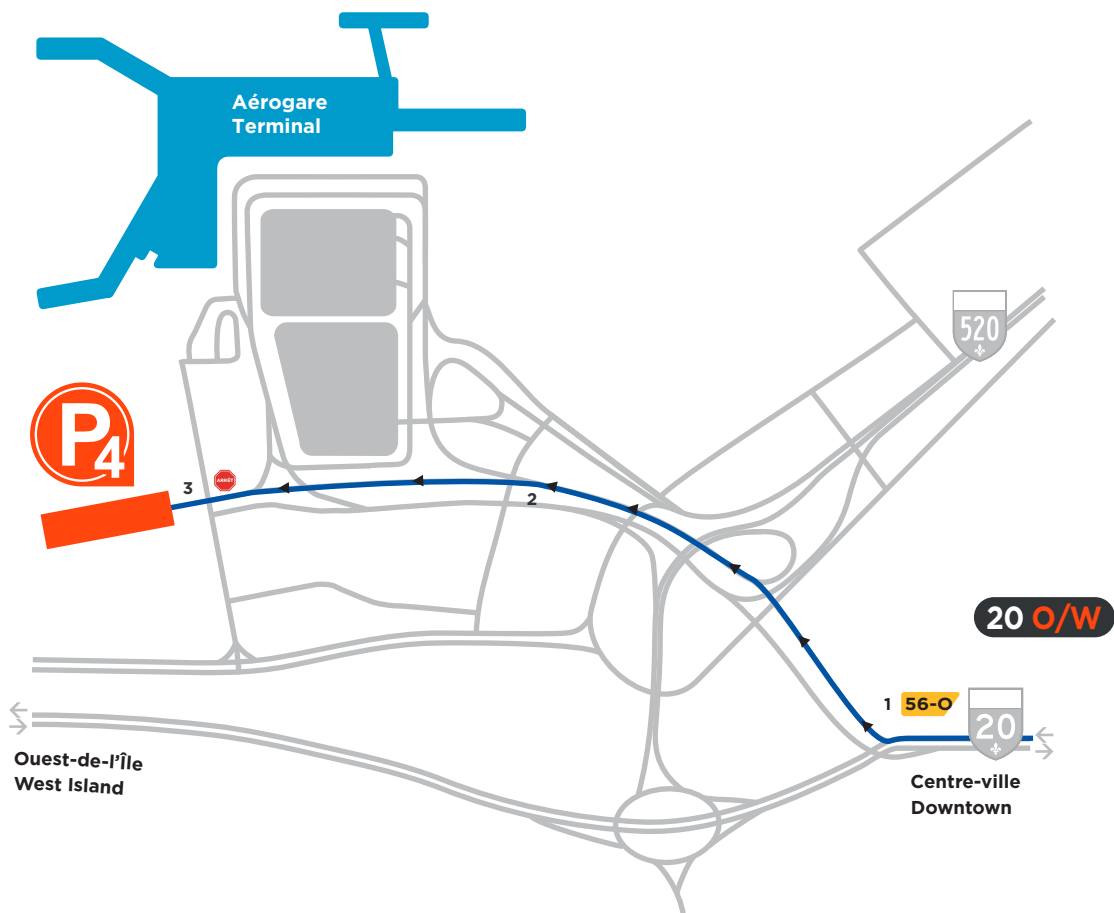

## DIRECTIONS ROUTIÈRES

EN PROVENANCE DE L'AUTOROUTE 20 **O**UEST (Montréal)

---

EN PROVENANCE DE L'AUTOROUTE 20 **E**ST (Ouest-de-l'Île)

---

EN PROVENANCE DE L'AUTOROUTE 520 **O**UEST

---

### EN PROVENANCE DE L'AUTOROUTE 20 OUEST (Montréal)

- 1 Prenez la sortie 56-O vers P.-E.-Trudeau.
- 2 Sortez à gauche vers Avenue Cardinal.
- 3 Au panneau d'arrêt, continuez tout droit vers le stationnement P4.

### EN PROVENANCE DE L'AUTOROUTE 20 EST (Ouest-de-l'Île)

- 1 Prenez la sortie 56 vers P.-E.-Trudeau/A-520 Est/Avenue Dorval.
- 2 Au rond-point Dorval, suivez les indications vers l'aéroport/Autoroute Côte-de-Liesse (A-520 Est).
- 3 Sous le viaduc, gardez la voie de gauche et suivez les indications vers l'aéroport.
- 4 Sortez à gauche vers Avenue Cardinal.
- 5 Au panneau d'arrêt, continuez tout droit vers le stationnement P4.

### EN PROVENANCE DE L'AUTOROUTE 520 OUEST

- 1 Prenez la sortie 1-O vers Aéroport P.-E.-Trudeau.
- 2 Suivez les indications vers Aéroport P.-E.-Trudeau.
- 3 Sortez à gauche vers Avenue Cardinal.
- 4 Au panneau d'arrêt, continuez tout droit vers le stationnement P4.