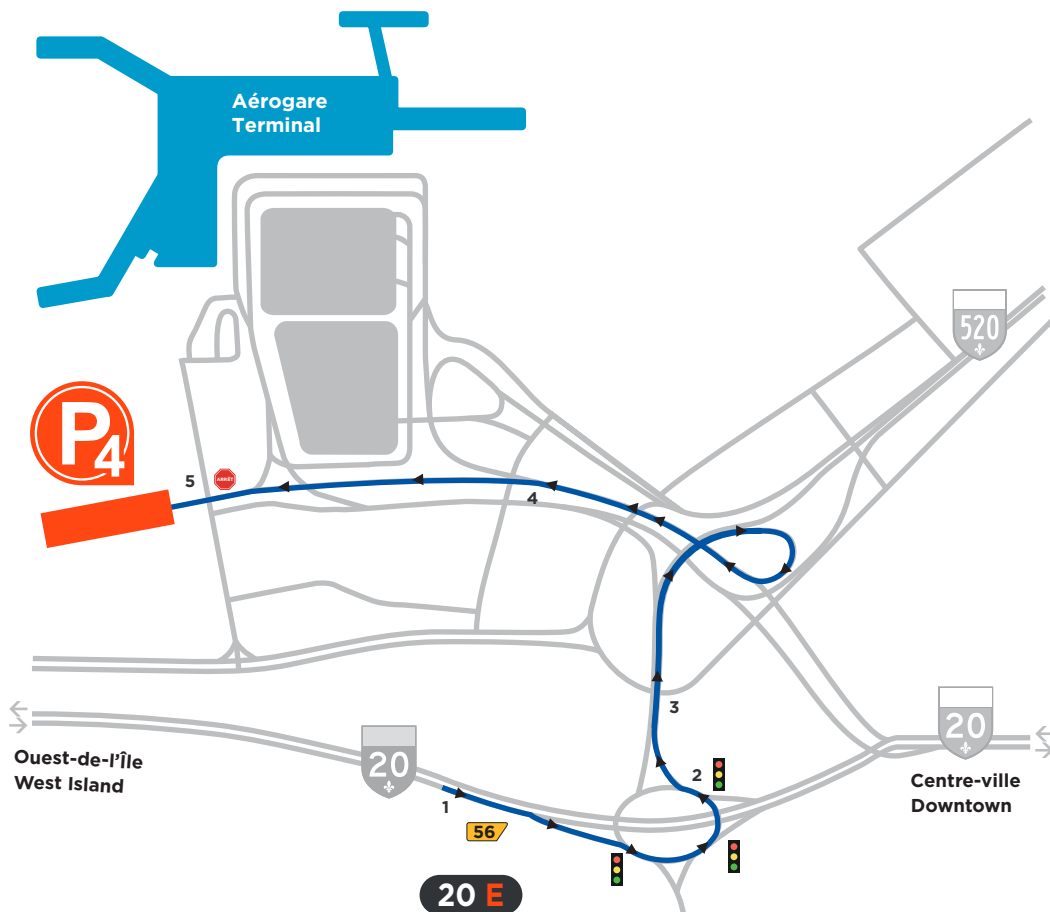

## DIRECTIONS ROUTIÈRES

EN PROVENANCE DE L'AUTOROUTE 20 **O**UEST (Montréal)

---

EN PROVENANCE DE L'AUTOROUTE 20 **E**ST (Ouest-de-l'Île)

---

EN PROVENANCE DE L'AUTOROUTE 520 **O**UEST

---

## DIRECTIONS ROUTIÈRES

### EN PROVENANCE DE L'AUTOROUTE 20 OUEST (Montréal)

- 1 Prenez la sortie 56-O vers P.-E.-Trudeau.
- 2 Sortez à gauche vers Avenue Cardinal.
- 3 Au panneau d'arrêt, continuez tout droit vers le stationnement P4.

### EN PROVENANCE DE L'AUTOROUTE 20 EST (Ouest-de-l'Île)

- 1 Prenez la sortie 56 vers P.-E.-Trudeau/A-520 Est/Avenue Dorval.
- 2 Au rond-point Dorval, suivez les indications vers l'aéroport/Autoroute Côte-de-Liesse (A-520 Est).
- 3 Sous le viaduc, gardez la voie de gauche et suivez les indications vers l'aéroport.
- 4 Sortez à gauche vers Avenue Cardinal.
- 5 Au panneau d'arrêt, continuez tout droit vers le stationnement P4.