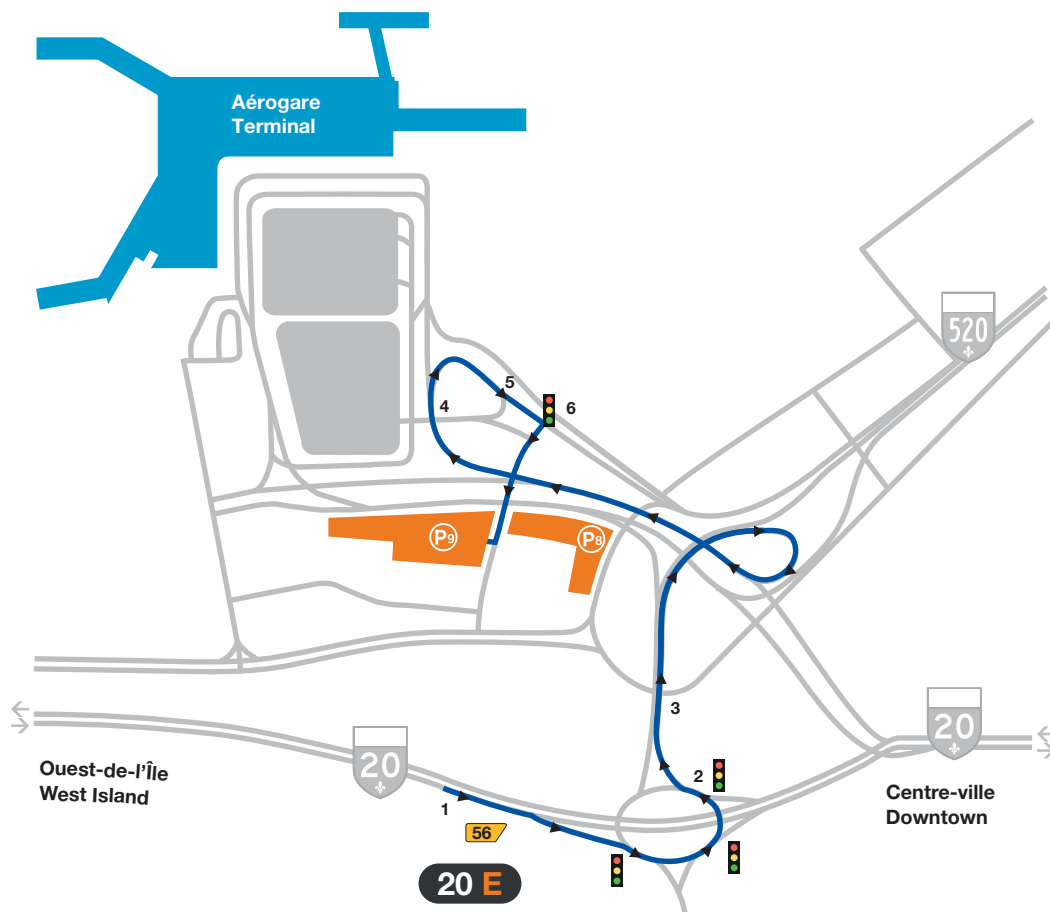

EconoParc P8-P9

DIRECTIONS ROUTIÈRES

EN PROVENANCE DE L'AUTOROUTE 20 OUEST (Montréal)

EN PROVENANCE DE L'AUTOROUTE 20 EST (Ouest-de-l'Île)

EN PROVENANCE DE L'AUTOROUTE 520 OUEST

EconoParc P8-P9

DIRECTIONS ROUTIÈRES

EN PROVENANCE DE L'AUTOROUTE 20 OUEST (Montréal)

- 1 Prenez la sortie 56-O vers P.-E.-Trudeau.
- 2 Prenez la sortie vers Stationnements/Voitures de location.
- 3 Continuez tout droit jusqu'aux feux de circulation vers EconoParc.
- 4 Aux feux de circulation tournez à droite sur la rue Arthur-Fecteau pour accéder aux stationnements P8 ou P9.

EconoParc P8-P9

DIRECTIONS ROUTIÈRES

EN PROVENANCE DE L'AUTOROUTE 20 EST (Ouest-de-l'Île)

- 1 Prenez la sortie 56 vers P.-E.-Trudeau/A-520 Est/Avenue Dorval.
- 2 Au rond-point Dorval, suivez les indications vers l'aéroport/Autoroute Côte-de-Liesse (A-520 Est).
- 3 Sous le viaduc, gardez la voie de gauche et suivez les indications vers l'aéroport.
- 4 Prenez la sortie vers Stationnements/Voitures de location.
- 5 Continuez tout droit jusqu'aux feux de circulation vers EconoParc.
- 6 Aux feux de circulation tournez à droite sur la rue Arthur-Fecteau pour accéder aux stationnements P8 ou P9.

EconoParc P9

DIRECTIONS ROUTIÈRES

EN PROVENANCE DE L'AUTOROUTE 520 OUEST

- 1 Prenez la sortie 1-O vers Aéroport P.-E.-Trudeau.
- 2 Suivez les indications vers Aéroport P.-E.-Trudeau.
- 3 Prenez la sortie vers Stationnements/Voitures de location.
- 4 Continuez tout droit jusqu'aux feux de circulation vers EconoParc.
- 5 Aux feux de circulation tournez à droite sur la rue Arthur-Fecteau pour accéder aux stationnements P8 ou P9.