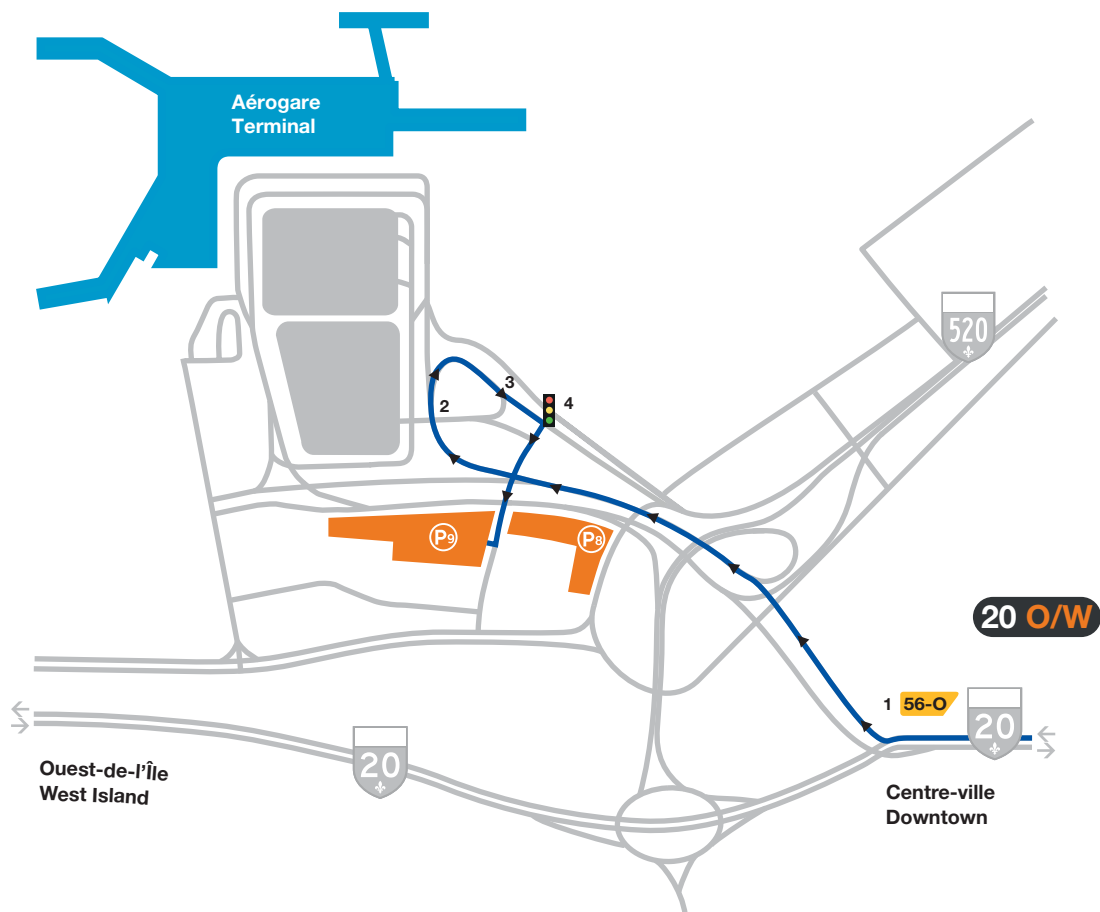

EconoParc P8-P9

DIRECTIONS ROUTIÈRES

EN PROVENANCE DE L'AUTOROUTE 20 OUEST (Montréal)

EN PROVENANCE DE L'AUTOROUTE 20 EST (Ouest-de-l'Île)

EN PROVENANCE DE L'AUTOROUTE 520 OUEST

EconoParc P8-P9

DIRECTIONS ROUTIÈRES

EN PROVENANCE DE L'AUTOROUTE 20 OUEST (Montréal)

- 1 Prenez la sortie 56-O vers P.-E.-Trudeau.
- 2 Prenez la sortie vers Stationnements/Voitures de location.
- 3 Continuez tout droit jusqu'aux feux de circulation vers EconoParc.
- 4 Aux feux de circulation tournez à droite sur la rue Arthur-Fecteau pour accéder aux stationnements P8 ou P9.

EconoParc P8-P9

DIRECTIONS ROUTIÈRES

EN PROVENANCE DE L'AUTOROUTE 20 EST (Ouest-de-l'Île)

- 1 Prenez la sortie 56 vers P.-E.-Trudeau/A-520 Est/Avenue Dorval.
- 2 Au rond-point Dorval, suivez les indications vers l'aéroport/Autoroute Côte-de-Liesse (A-520 Est).
- 3 Sous le viaduc, gardez la voie de gauche et suivez les indications vers l'aéroport.
- 4 Prenez la sortie vers Stationnements/Voitures de location.
- 5 Continuez tout droit jusqu'aux feux de circulation vers EconoParc.
- 6 Aux feux de circulation tournez à droite sur la rue Arthur-Fecteau pour accéder aux stationnements P8 ou P9.

EconoParc P9

DIRECTIONS ROUTIÈRES

EN PROVENANCE DE L'AUTOROUTE 520 OUEST

- 1 Prenez la sortie 1-O vers Aéroport P.-E.-Trudeau.
- 2 Suivez les indications vers Aéroport P.-E.-Trudeau.
- 3 Prenez la sortie vers Stationnements/Voitures de location.
- 4 Continuez tout droit jusqu'aux feux de circulation vers EconoParc.
- 5 Aux feux de circulation tournez à droite sur la rue Arthur-Fecteau pour accéder aux stationnements P8 ou P9.