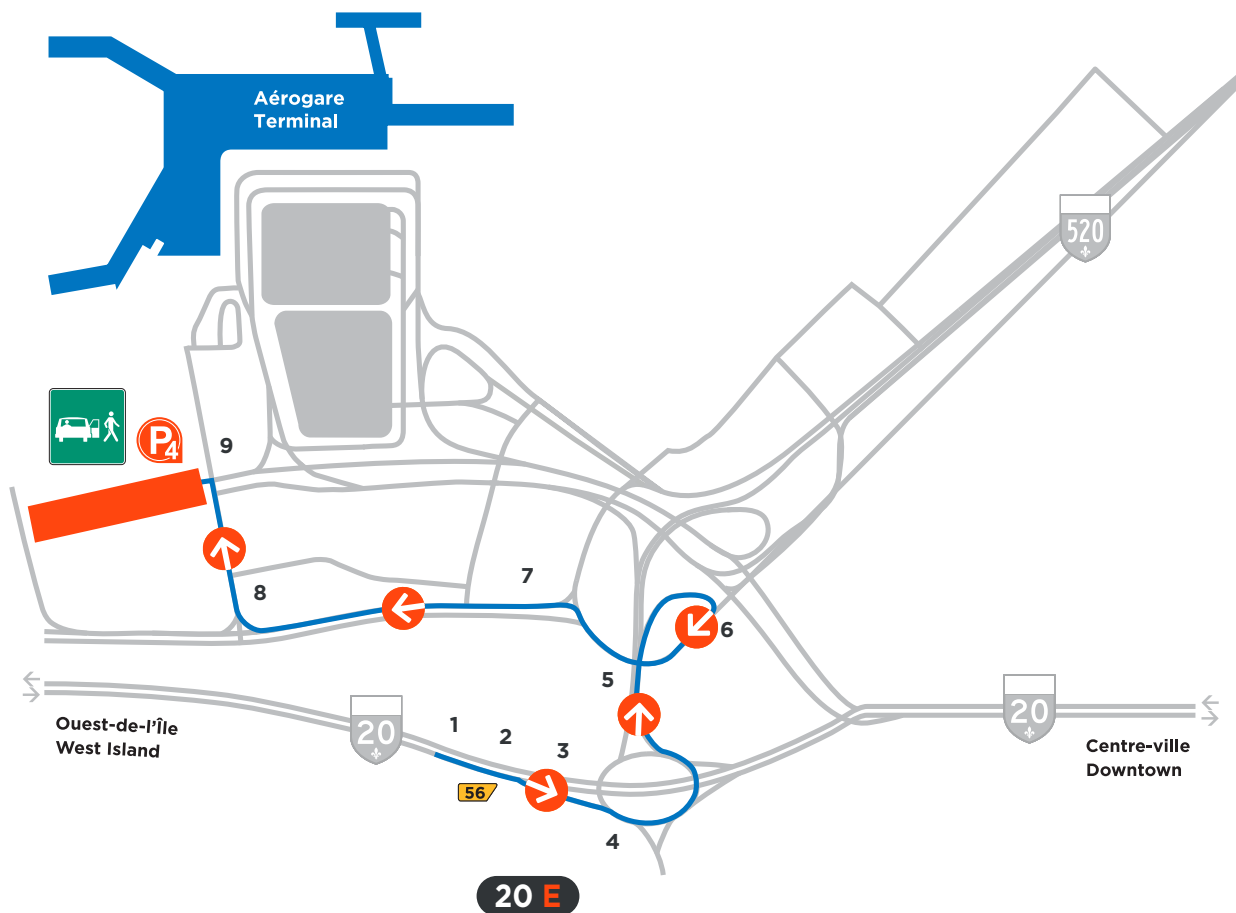

Stationnement P4

DIRECTIONS ROUTIÈRES

EN PROVENANCE DE L'AUTOROUTE 20 **O**UEST (Montréal)

EN PROVENANCE DE L'AUTOROUTE 20 **E**ST (Ouest-de-l'Île)

EN PROVENANCE DE L'AUTOROUTE 520 **O**UEST

Stationnement P4

DIRECTIONS ROUTIÈRES

EN PROVENANCE DE L'AUTOROUTE 20 OUEST (Montréal)

- 1 Prenez la sortie 56-E vers Autoroute 520 E/Av. Dorval.
- 2 Prenez la sortie Michel-Jasmin vers Cardinal.
- 3 Au rond-point, prenez la 1^{re} sortie sur A. 520 E en direction de Aéroport/Dorval.
- 4 Prenez sortie Michel-Jasmin vers Cardinal.
- 5 Tournez à droite sur Av. Michel Jasmin.
- 6 Continuez tout droit sur Ave Cardinal.
- 7 Tournez à droite sur Bd Albert de Niverville.
- 8 Tournez à gauche vers le stationnement P4.

Stationnement P4

DIRECTIONS ROUTIÈRES

EN PROVENANCE DE L'AUTOROUTE 20 EST (Ouest-de-l'Île)

- 1 Prenez la sortie 56 vers P.-E.-Trudeau/A-520 Est/Avenue Dorval.
- 2 Continuez sur Chem. Herron. Prendre A. 520 E et Ave Cardinal en direction de Bd Albert de Niverville.
- 3 Suivez chem. Herron.
- 4 Au rond-point, prenez la 3^e sortie sur A. 520 E en direction de Aéroport/Dorval.
- 5 Prenez la sortie Michel-Jasmin vers Cardinal.
- 6 Tournez à droite sur Av. Michel Jasmin.
- 7 Continuez tout droit sur Ave Cardinal.
- 8 Tournez à droite sur Bd Albert de Niverville.
- 9 Tournez à gauche vers le stationnement P4.

Stationnement P4

DIRECTIONS ROUTIÈRES

EN PROVENANCE DE L'AUTOROUTE 520 OUEST

- 1 Prenez la sortie 1-O vers Aéroport P.-E.-Trudeau.
- 2 Suivez les indications vers Aéroport P.-E.-Trudeau.
- 3 Sortez à gauche vers Avenue Cardinal.
- 4 Au panneau d'arrêt, continuez tout droit vers le stationnement P4.