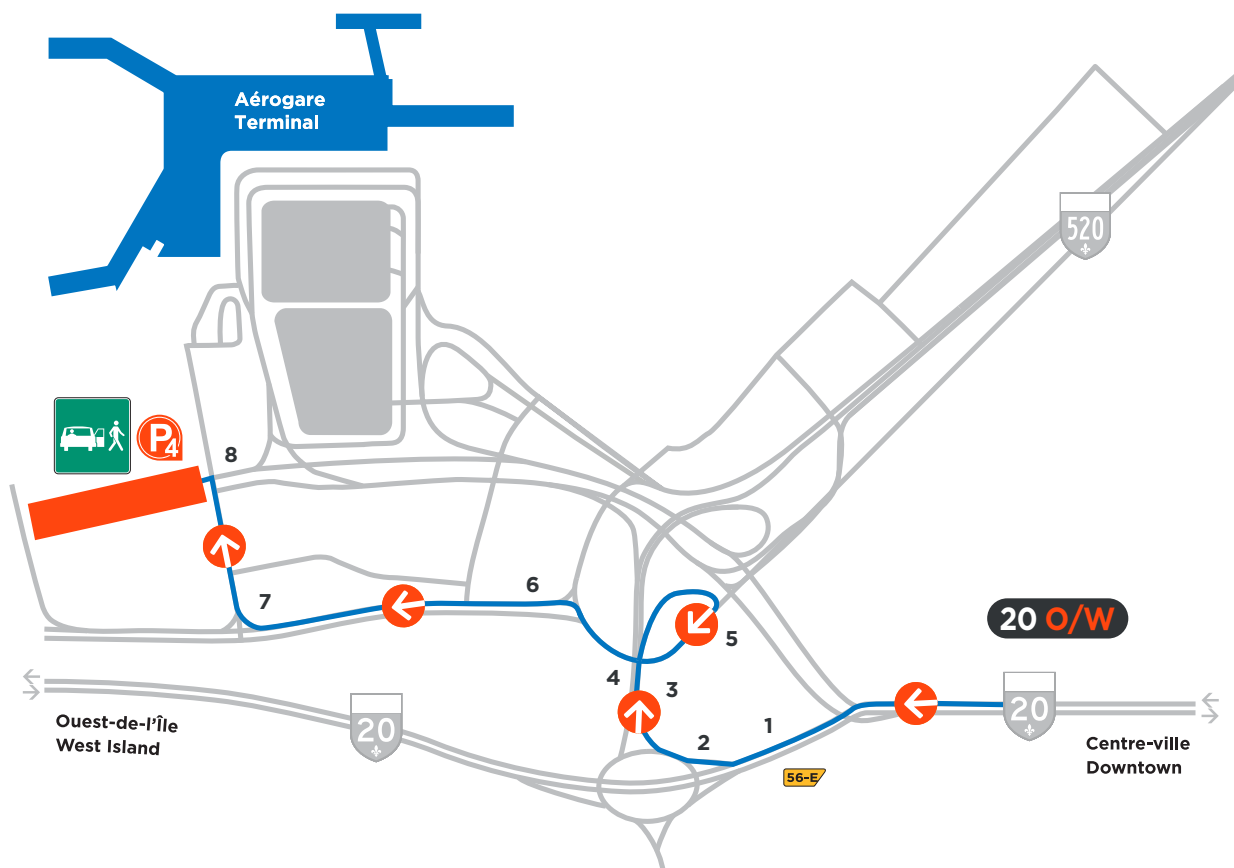

Stationnement P4

DIRECTIONS ROUTIÈRES

EN PROVENANCE DE L'AUTOROUTE 20 **O**UEST (Montréal)

EN PROVENANCE DE L'AUTOROUTE 20 **E**ST (Ouest-de-l'Île)

EN PROVENANCE DE L'AUTOROUTE 520 **O**UEST

Stationnement P4

DIRECTIONS ROUTIÈRES

EN PROVENANCE DE L'AUTOROUTE 20 OUEST (Montréal)

- 1 Prenez la sortie 56-E vers Autoroute 520 E/Av. Dorval.
- 2 Prenez la sortie Michel-Jasmin vers Cardinal.
- 3 Au rond-point, prenez la 1^{re} sortie sur A. 520 E en direction de Aéroport/Dorval.
- 4 Prenez sortie Michel-Jasmin vers Cardinal.
- 5 Tournez à droite sur Av. Michel Jasmin.
- 6 Continuez tout droit sur Ave Cardinal.
- 7 Tournez à droite sur Bd Albert de Niverville.
- 8 Tournez à gauche vers le stationnement P4.

Stationnement P4

DIRECTIONS ROUTIÈRES

EN PROVENANCE DE L'AUTOROUTE 20 EST (Ouest-de-l'Île)

- 1 Prenez la sortie 56 vers P.-E.-Trudeau/A-520 Est/Avenue Dorval.
- 2 Continuez sur Chem. Herron. Prendre A. 520 E et Ave Cardinal en direction de Bd Albert de Niverville.
- 3 Suivez chem. Herron.
- 4 Au rond-point, prenez la 3^e sortie sur A. 520 E en direction de Aéroport/Dorval.
- 5 Prenez la sortie Michel-Jasmin vers Cardinal.
- 6 Tournez à droite sur Av. Michel Jasmin.
- 7 Continuez tout droit sur Ave Cardinal.
- 8 Tournez à droite sur Bd Albert de Niverville.
- 9 Tournez à gauche vers le stationnement P4.

Stationnement P4

DIRECTIONS ROUTIÈRES

EN PROVENANCE DE L'AUTOROUTE 520 OUEST

- 1 Prenez la sortie 1-O vers Aéroport P.-E.-Trudeau.
- 2 Suivez les indications vers Aéroport P.-E.-Trudeau.
- 3 Sortez à gauche vers Avenue Cardinal.
- 4 Au panneau d'arrêt, continuez tout droit vers le stationnement P4.