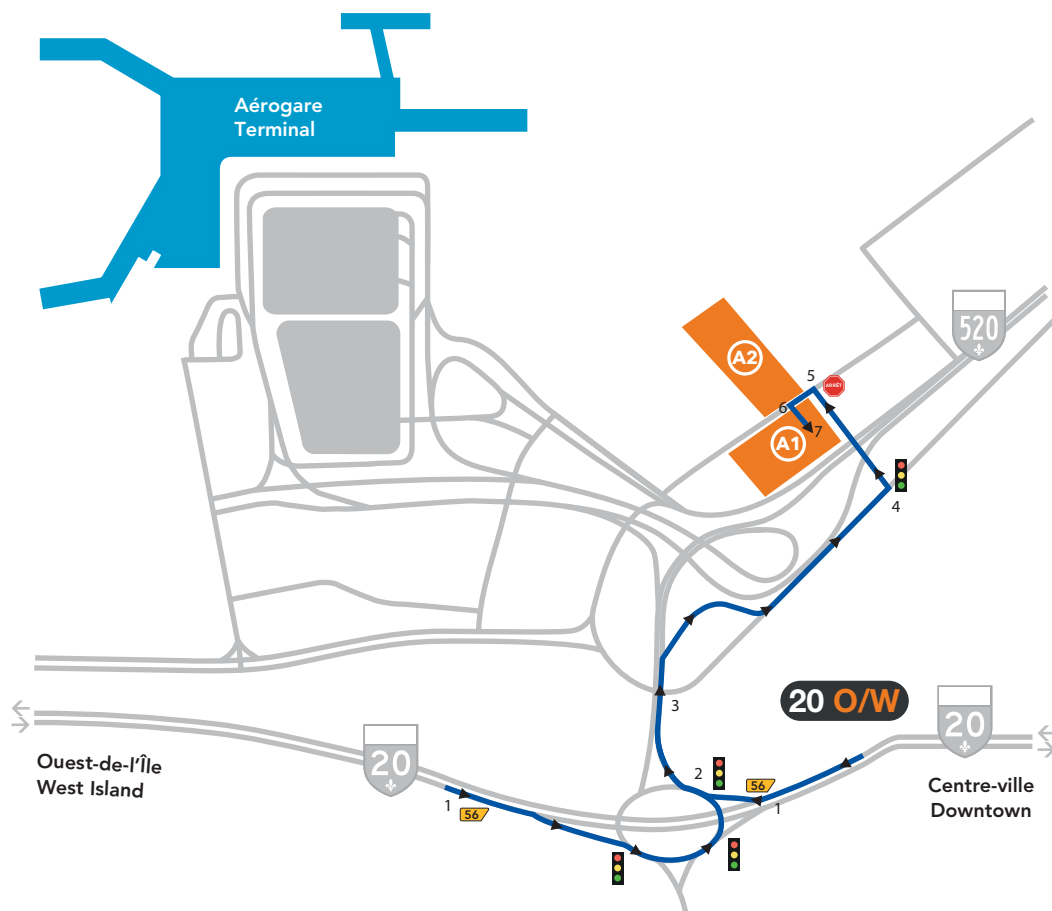

AeroParc

DIRECTIONS ROUTIÈRES

EN PROVENANCE DE L'AUTOROUTE 20 **E**ST / 20 **O**UEST

EN PROVENANCE DE L'AUTOROUTE 520 **O**UEST

AeroParc

DIRECTIONS ROUTIÈRES

EN PROVENANCE DE L'AUTOROUTE 20 EST / 20 OUEST

- 1 Prenez la sortie 56 vers P.-E.-Trudeau/A-520 Est/Avenue Dorval.
- 2 Au rond-point Dorval, suivez les indications vers l'aéroport/Autoroute Côte-de-Liesse (A-520 Est).
- 3 Sous le viaduc, gardez la voie de droite et suivez les indications vers l'avenue Michel-Jasmin.
- 4 Aux feux de circulation, tournez à gauche sur le viaduc de l'avenue Marshall.
- 5 Au panneau d'arrêt, tournez à gauche sur le boulevard McMillan.
- 6 Continuez jusqu'aux stationnements AeroParc, qui se trouvent des deux côtés de la rue.
- 7 Entrez dans l'AeroParc **A1** pour la RÉSERVATION EN LIGNE et **A1** ou **A2** sans réservation.

AeroParc

DIRECTIONS ROUTIÈRES

EN PROVENANCE DE L'AUTOROUTE 520 OUEST

- 1 Prenez la sortie 1-E vers l'avenue Cardinal.
- 2 Poursuivez sur le chemin de la Côte-de-Liesse.
- 3 Aux feux de circulation, tournez à droite sur le boul. McMillan.
- 4 Continuez jusqu'à l'AéroParc, qui se trouve des deux côtés de la rue.
- 5 Entrez dans l'AeroParc **A1** pour la RÉSERVATION EN LIGNE et **A1** ou **A2** sans réservation.