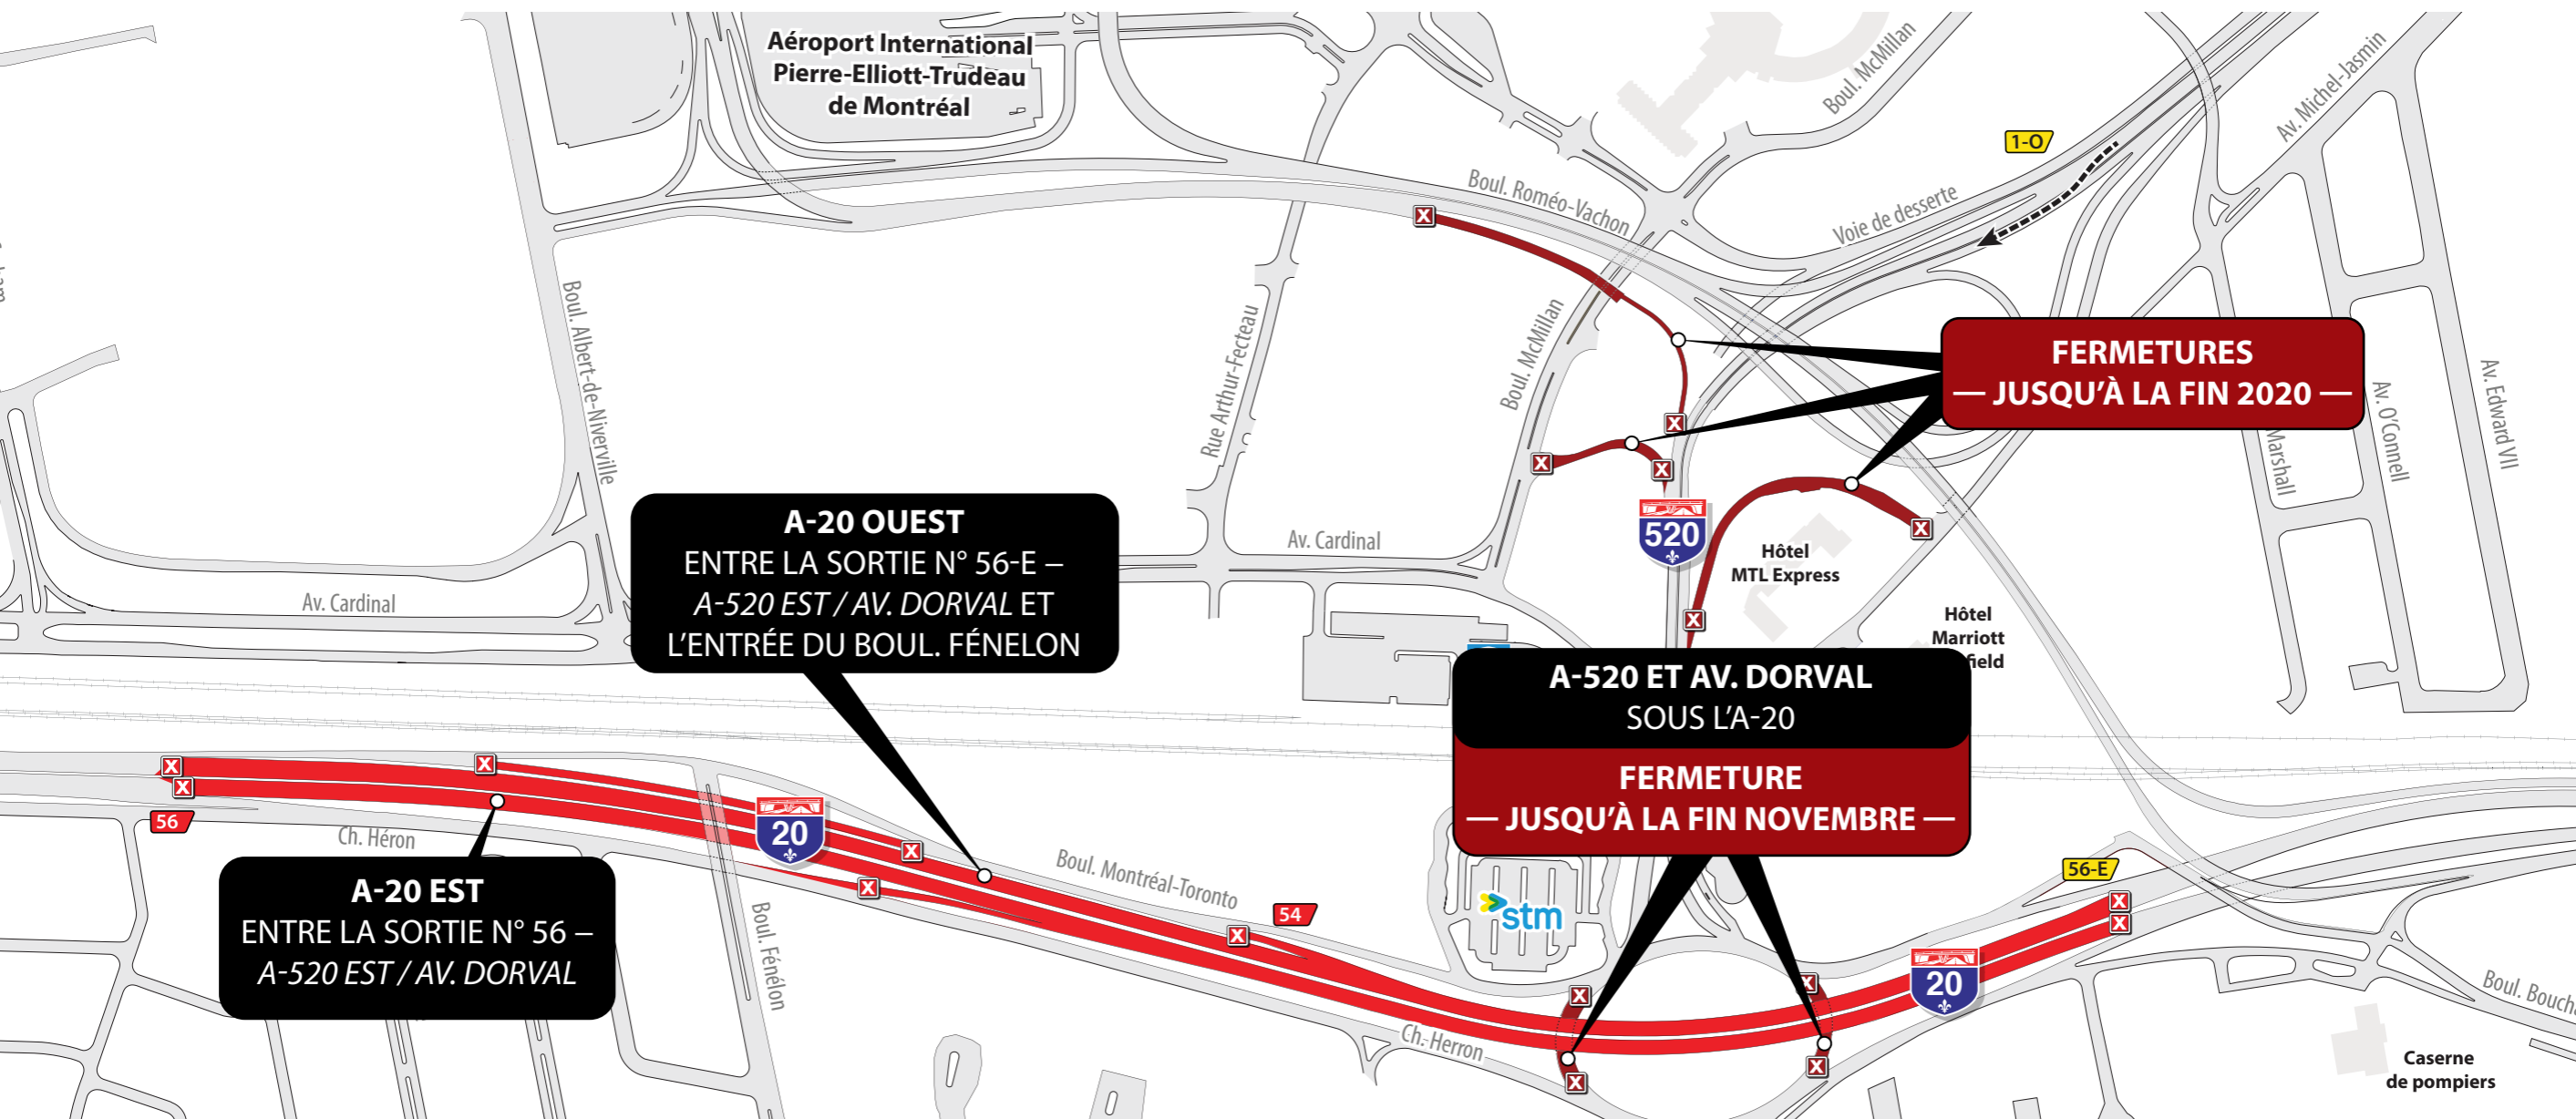

Échangeur Dorval

A-20 – Fermetures pour travaux d'urgence

DANS LA NUIT DU
20 AU 21 OCTOBRE

A-20 OUEST
ENTRE LA SORTIE N° 56-E –
A-520 EST / AV. DORVAL ET
L'ENTRÉE DU BOUL. FÉNELON

A-20 EST
ENTRE LA SORTIE N° 56 –
A-520 EST / AV. DORVAL

**A-520 ET AV. DORVAL
SOUS L'A-20**
FERMETURE
— JUSQU'À LA FIN NOVEMBRE —

FERMETURES
— JUSQU'À LA FIN 2020 —