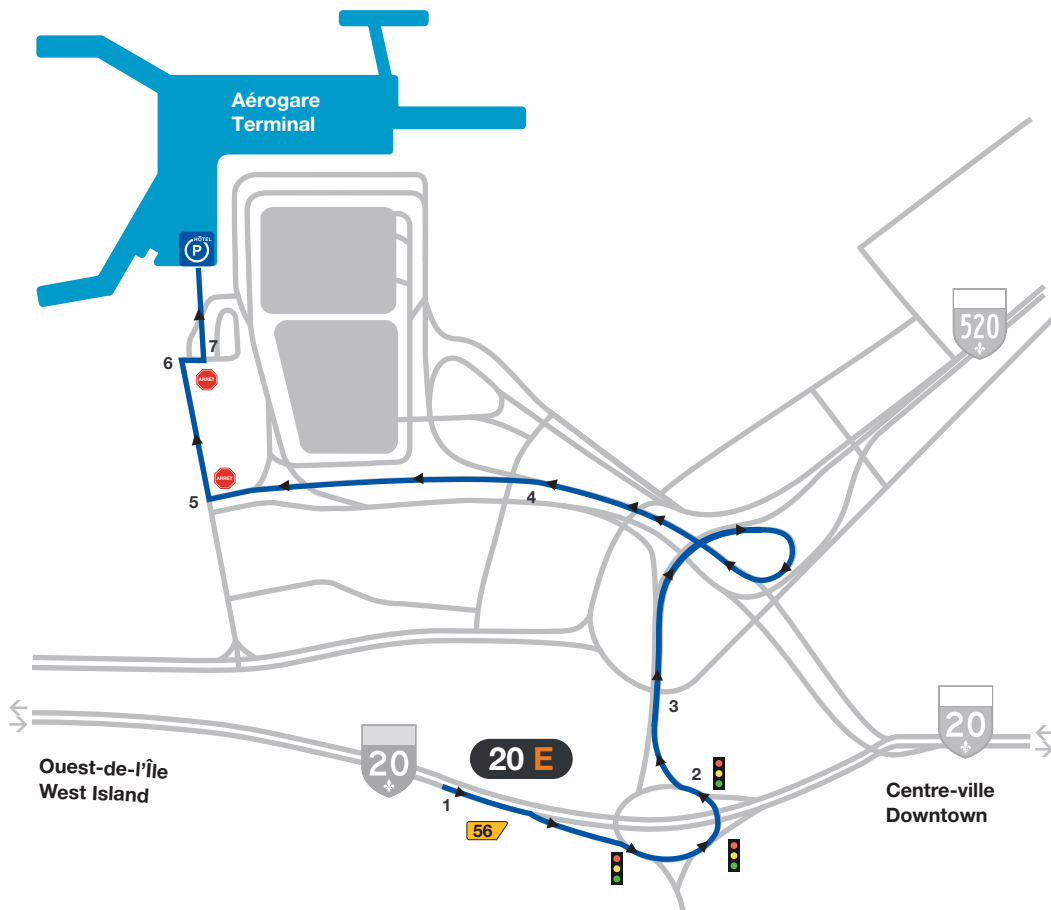

## DIRECTIONS ROUTIÈRES

EN PROVENANCE DE L'AUTOROUTE 20 **O**UEST (Montréal)

---

EN PROVENANCE DE L'AUTOROUTE 20 **E**ST (Ouest-de-l'Île)

---

EN PROVENANCE DE L'AUTOROUTE 520 **O**UEST

---

## DIRECTIONS ROUTIÈRES

### EN PROVENANCE DE L'AUTOROUTE 20 OUEST (Montréal)

- 1 Prenez la sortie 56-O vers P.-E.-Trudeau.
- 2 Sortez à gauche vers Avenue Cardinal.
- 3 Au panneau d'arrêt, tournez à droite sur le boulevard Albert-de-Niverville.
- 4 Au second panneau d'arrêt, tournez à droite sur Place Leigh-Capreol.
- 5 Tournez à gauche pour accéder à l'HotelParc.

### EN PROVENANCE DE L'AUTOROUTE 20 EST (Ouest-de-l'Île)

- 1 Prenez la sortie 56 vers P.-E.-Trudeau/A-520 Est/Avenue Dorval.
- 2 Au rond-point Dorval, suivez les indications vers l'aéroport/Autoroute Côte-de-Liesse (A-520 Est).
- 3 Sous le viaduc, gardez la voie de gauche et suivez les indications vers l'aéroport.
- 4 Sortez à gauche vers Avenue Cardinal.
- 5 Au panneau d'arrêt, tournez à droite sur le boulevard Albert-de-Niverville.
- 6 Au second panneau d'arrêt, tournez à droite sur Place Leigh-Capreol.
- 7 Tournez à gauche pour accéder à l'HotelParc.