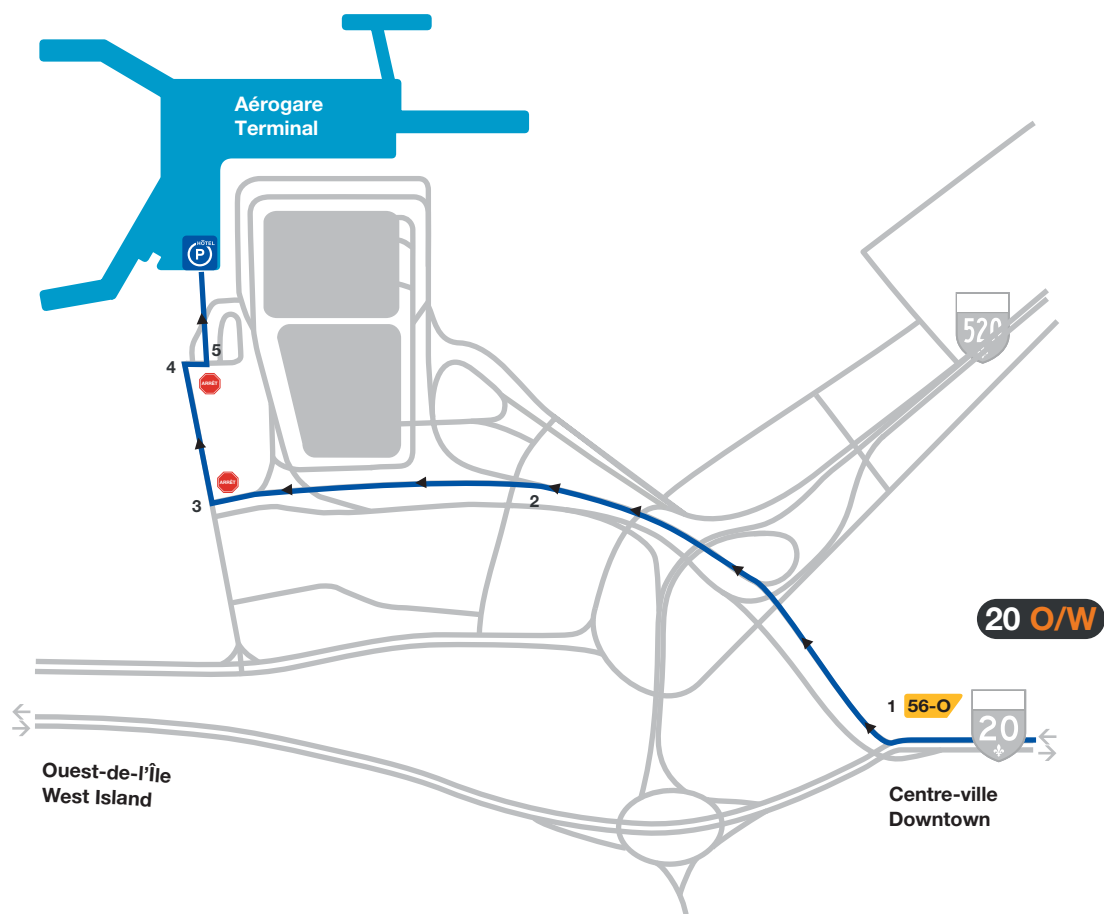

## DIRECTIONS ROUTIÈRES

EN PROVENANCE DE L'AUTOROUTE 20 **O**UEST (Montréal)

---

EN PROVENANCE DE L'AUTOROUTE 20 **E**ST (Ouest-de-l'Île)

---

EN PROVENANCE DE L'AUTOROUTE 520 **O**UEST

---

### EN PROVENANCE DE L'AUTOROUTE 20 OUEST (Montréal)

- 1 Prenez la sortie 56-O vers P.-E.-Trudeau.
- 2 Sortez à gauche vers Avenue Cardinal.
- 3 Au panneau d'arrêt, tournez à droite sur le boulevard Albert-de-Niverville.
- 4 Au second panneau d'arrêt, tournez à droite sur Place Leigh-Capreol.
- 5 Tournez à gauche pour accéder à l'HotelParc.

### EN PROVENANCE DE L'AUTOROUTE 20 EST (Ouest-de-l'Île)

- 1 Prenez la sortie 56 vers P.-E.-Trudeau/A-520 Est/Avenue Dorval.
- 2 Au rond-point Dorval, suivez les indications vers l'aéroport/Autoroute Côte-de-Liesse (A-520 Est).
- 3 Sous le viaduc, gardez la voie de gauche et suivez les indications vers l'aéroport.
- 4 Sortez à gauche vers Avenue Cardinal.
- 5 Au panneau d'arrêt, tournez à droite sur le boulevard Albert-de-Niverville.
- 6 Au second panneau d'arrêt, tournez à droite sur Place Leigh-Capreol.
- 7 Tournez à gauche pour accéder à l'HotelParc.

### EN PROVENANCE DE L'AUTOROUTE 520 OUEST

- 1 Prenez la sortie 1-O vers Aéroport P.-E.-Trudeau.
- 2 Suivez les indications vers Aéroport P.-E.-Trudeau.
- 3 Sortez à gauche vers Avenue Cardinal.
- 4 Au panneau d'arrêt, tournez à droite sur le boulevard Albert-de-Niverville.
- 5 Au second panneau d'arrêt, tournez à droite sur Place Leigh-Capreol.
- 6 Tournez à gauche pour accéder à l'HotelParc.