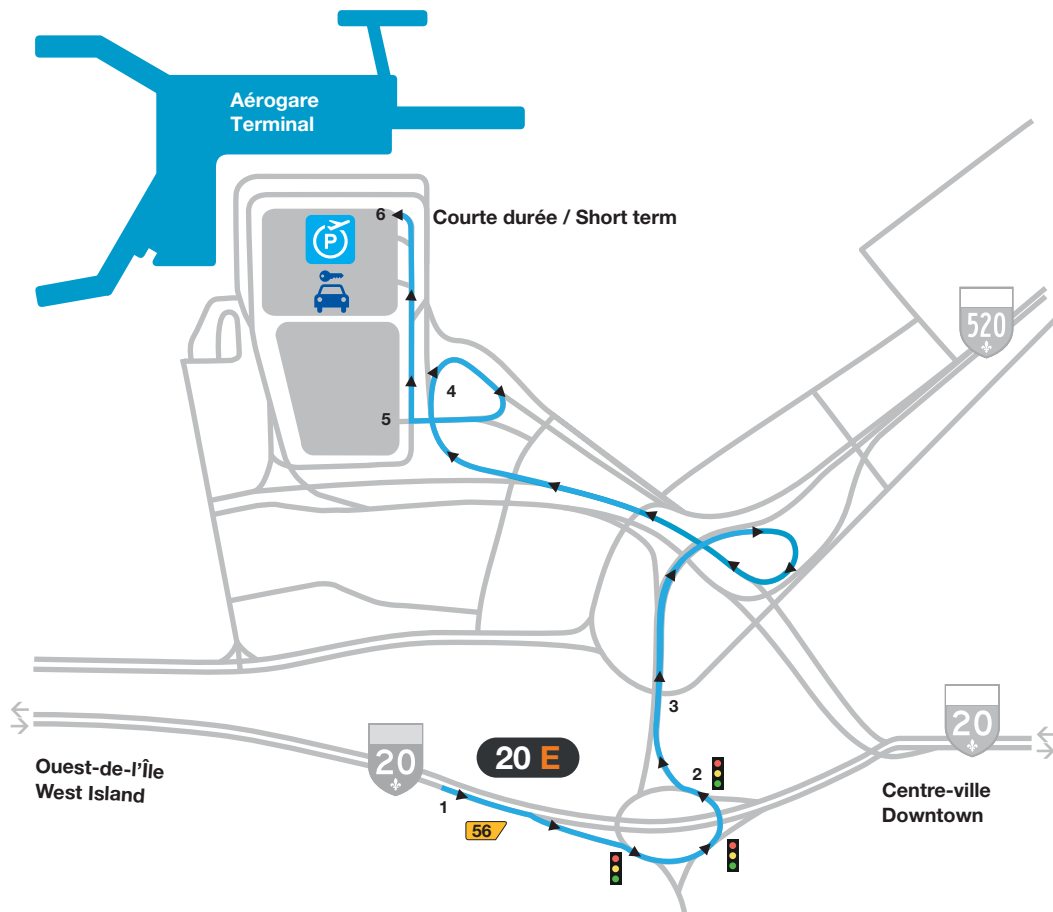

Courte durée

DIRECTIONS ROUTIÈRES

EN PROVENANCE DE L'AUTOROUTE 20 **O**UEST (Montréal)

EN PROVENANCE DE L'AUTOROUTE 20 **E**ST (Ouest-de-l'Île)

EN PROVENANCE DE L'AUTOROUTE 520 **O**UEST

Courte durée

DIRECTIONS ROUTIÈRES

EN PROVENANCE DE L'AUTOROUTE 20 OUEST (Montréal)

- 1 Prenez la sortie 56-O vers P.-E.-Trudeau.
- 2 Prenez la sortie vers Stationnements/Voitures de location.
- 3 Tournez à droite vers Étagé/Voitures de location.
- 4 Continuez tout droit vers le stationnement Courte durée.

Courte durée

DIRECTIONS ROUTIÈRES

EN PROVENANCE DE L'AUTOROUTE 20 EST (Ouest-de-l'Île)

- 1 Prenez la sortie 56 vers P.-E.-Trudeau/A-520 Est/Avenue Dorval.
- 2 Au rond-point Dorval, suivez les indications vers l'aéroport/Autoroute Côte-de-Liesse (A-520 Est).
- 3 Sous le viaduc, gardez la voie de gauche et suivez les indications vers l'aéroport.
- 4 Prenez la sortie vers Stationnements/Voitures de location.
- 5 Tournez à droite vers Étagé/Voitures de location.
- 6 Continuez tout droit vers le stationnement Courte durée.

Courte durée

DIRECTIONS ROUTIÈRES

EN PROVENANCE DE L'AUTOROUTE 520 OUEST

- 1 Prenez la sortie 1-O vers Aéroport P.-E.-Trudeau.
- 2 Suivez les indications vers Aéroport P.-E.-Trudeau.
- 3 Prenez la sortie vers Stationnements/Voitures de location.
- 4 Tournez à droite vers Étagé/Voitures de location.
- 5 Continuez tout droit vers le stationnement Courte durée.