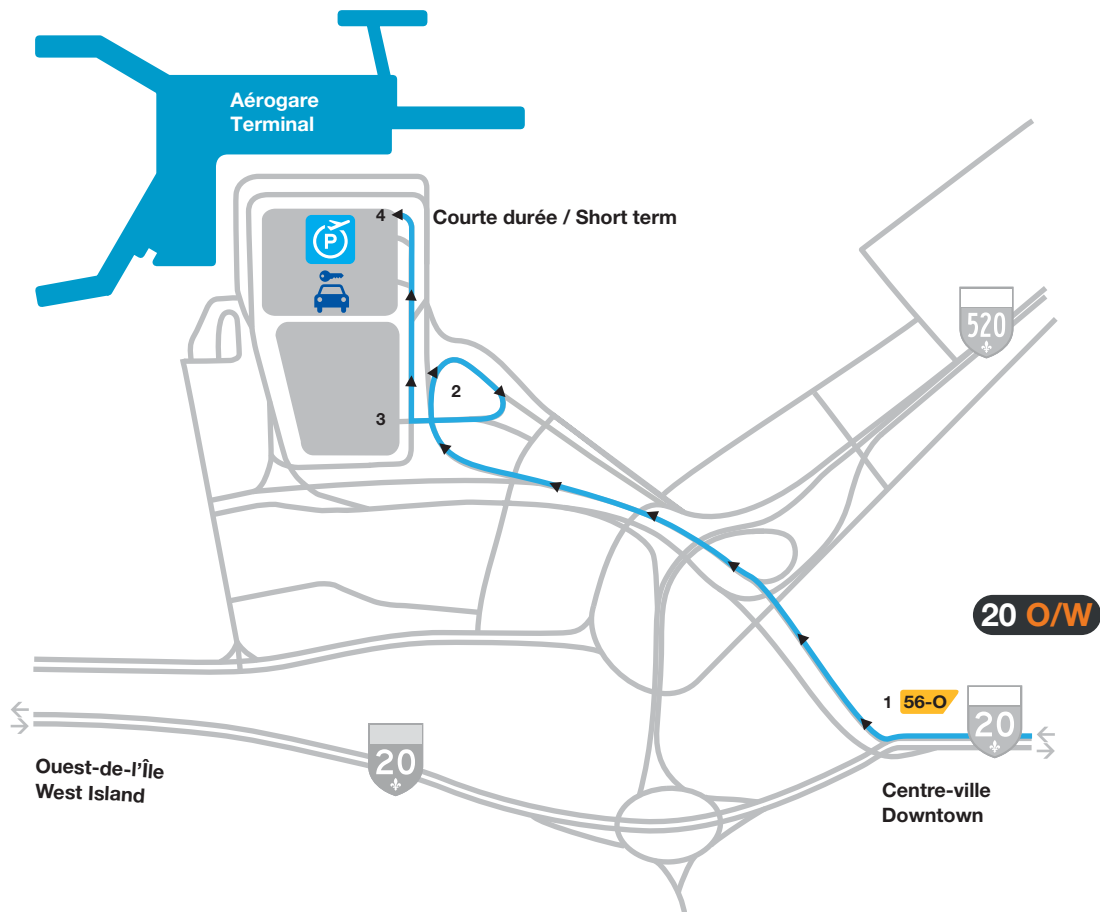

Courte durée

DIRECTIONS ROUTIÈRES

EN PROVENANCE DE L'AUTOROUTE 20 **O**UEST (Montréal)

EN PROVENANCE DE L'AUTOROUTE 20 **E**ST (Ouest-de-l'Île)

EN PROVENANCE DE L'AUTOROUTE 520 **O**UEST

Courte durée

DIRECTIONS ROUTIÈRES

EN PROVENANCE DE L'AUTOROUTE 20 OUEST (Montréal)

- 1 Prenez la sortie 56-O vers P.-E.-Trudeau.
- 2 Prenez la sortie vers Stationnements/Voitures de location.
- 3 Tournez à droite vers Étagé/Voitures de location.
- 4 Continuez tout droit vers le stationnement Courte durée.

Courte durée

DIRECTIONS ROUTIÈRES

EN PROVENANCE DE L'AUTOROUTE 20 EST (Ouest-de-l'Île)

- 1 Prenez la sortie 56 vers P.-E.-Trudeau/A-520 Est/Avenue Dorval.
- 2 Au rond-point Dorval, suivez les indications vers l'aéroport/Autoroute Côte-de-Liesse (A-520 Est).
- 3 Sous le viaduc, gardez la voie de gauche et suivez les indications vers l'aéroport.
- 4 Prenez la sortie vers Stationnements/Voitures de location.
- 5 Tournez à droite vers Étagé/Voitures de location.
- 6 Continuez tout droit vers le stationnement Courte durée.

Courte durée

DIRECTIONS ROUTIÈRES

EN PROVENANCE DE L'AUTOROUTE 520 OUEST

- 1 Prenez la sortie 1-O vers Aéroport P.-E.-Trudeau.
- 2 Suivez les indications vers Aéroport P.-E.-Trudeau.
- 3 Prenez la sortie vers Stationnements/Voitures de location.
- 4 Tournez à droite vers Étagé/Voitures de location.
- 5 Continuez tout droit vers le stationnement Courte durée.